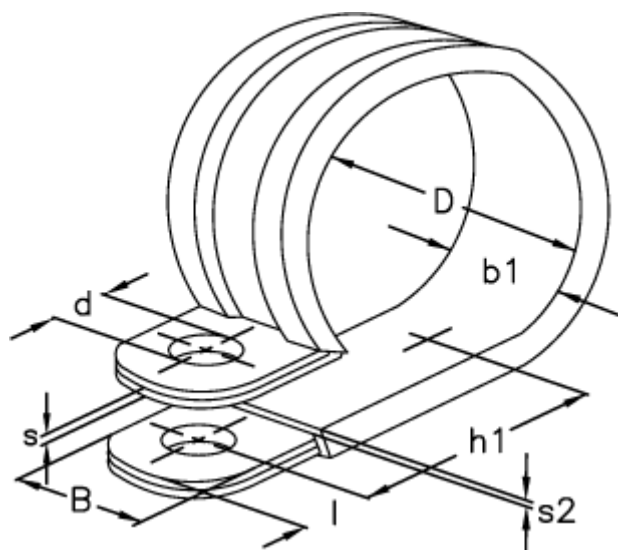

Varenummer: 029417725092

Beskrivelse: Norma rørbøjle RSGU 1. 92/25 W5 EPDM

Mål

b1	= 31.0
Bredde B	= 25
d	= 10.5
Diameter D	= 92
h1	= 63.5
l	= 10.0
s	= 1.00
s2	= 3.0